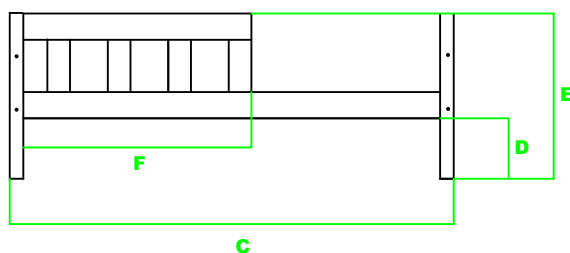

# Dětská postel se zábranou (plůtkem) - na nožkách

TRANO	70x140	70x160	80x160	80x180	80x190	80x200	90x180	90x190	90x200	100x180	100x190	100x200
<b>A</b>	57,5	57,5	57,5	57,5	57,5	57,5	57,5	57,5	57,5	57,5	57,5	57,5
<b>B</b>	77	77	87	87	87	87	97	97	97	107	107	107
<b>C</b>	147	167	167	187	197	207	187	187	207	187	197	207
<b>D</b>	20	20	20	20	20	20	20	20	20	20	20	20
<b>E</b>	55	55	55	55	55	55	55	55	55	55	55	55
<b>F</b>	94	107	107	120	125	130	120	125	130	120	125	130