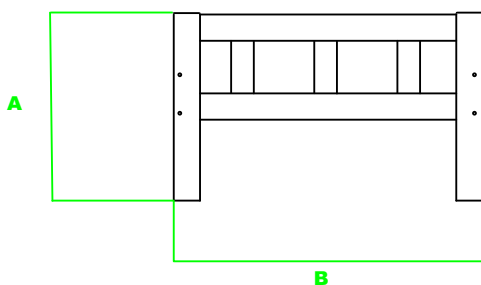

# Dětská postel se zábranou (plůtkem) - na nožkách

TRANO	70x140	70x160	80x160	80x180	80x190	80x200	90x180	90x190	90x200	100x180	100x190	100x200
<b>A</b>	57,5	57,5	57,5	57,5	57,5	57,5	57,5	57,5	57,5	57,5	57,5	57,5
<b>B</b>	77	77	87	87	87	87	97	97	97	107	107	107
<b>C</b>	147	167	167	187	197	207	187	187	207	187	197	207
<b>D</b>	20	20	20	20	20	20	20	20	20	20	20	20
<b>E</b>	55	55	55	55	55	55	55	55	55	55	55	55
<b>F</b>	94	107	107	120	125	130	120	125	130	120	125	130